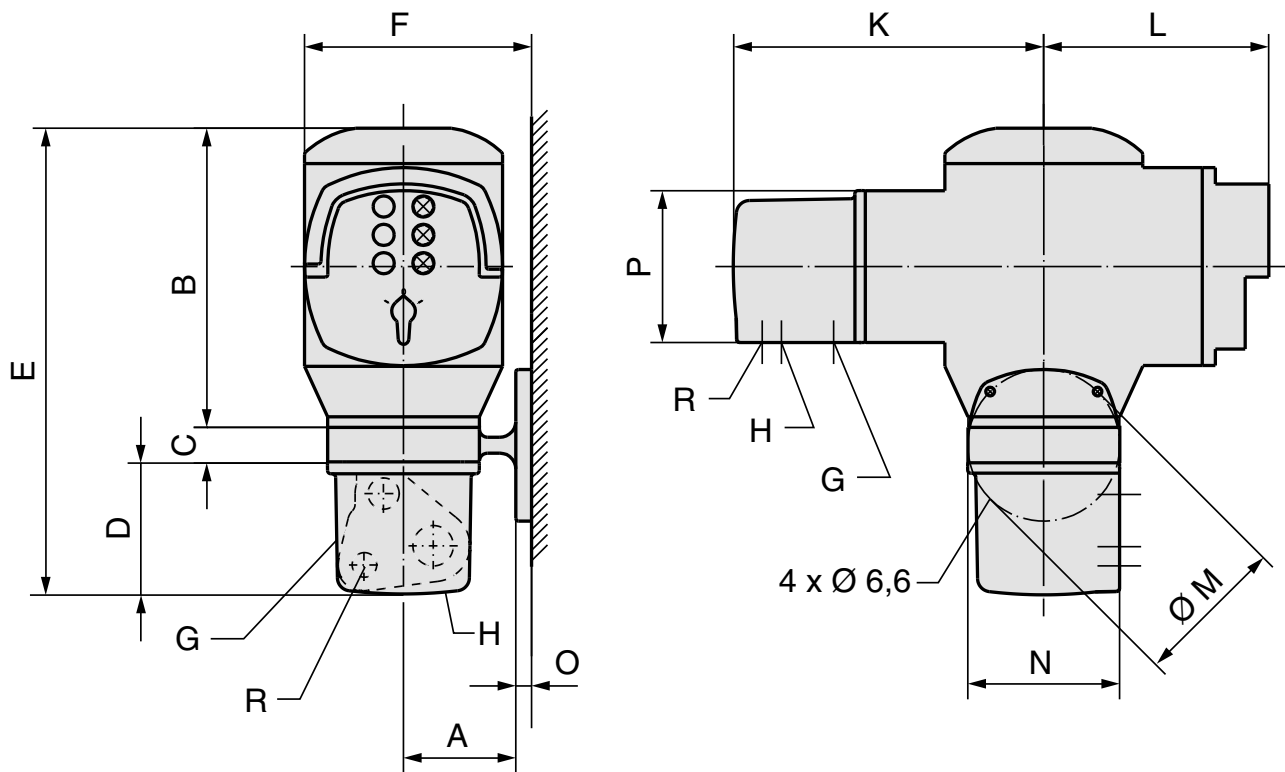

Размеры настенного крепления AM 01.1 / AM 02.1

Размеры	AM 01.1	AM 02.1
A		97
B	227	282
C		27
D		100
E	354	409
F		172
G		M25 x 1,5
H		M32 x 1,5
K		235
L		171
M		115
N		115
O		12
P		115
R		M20 x 1,5
Масса [кг]	7,5	9