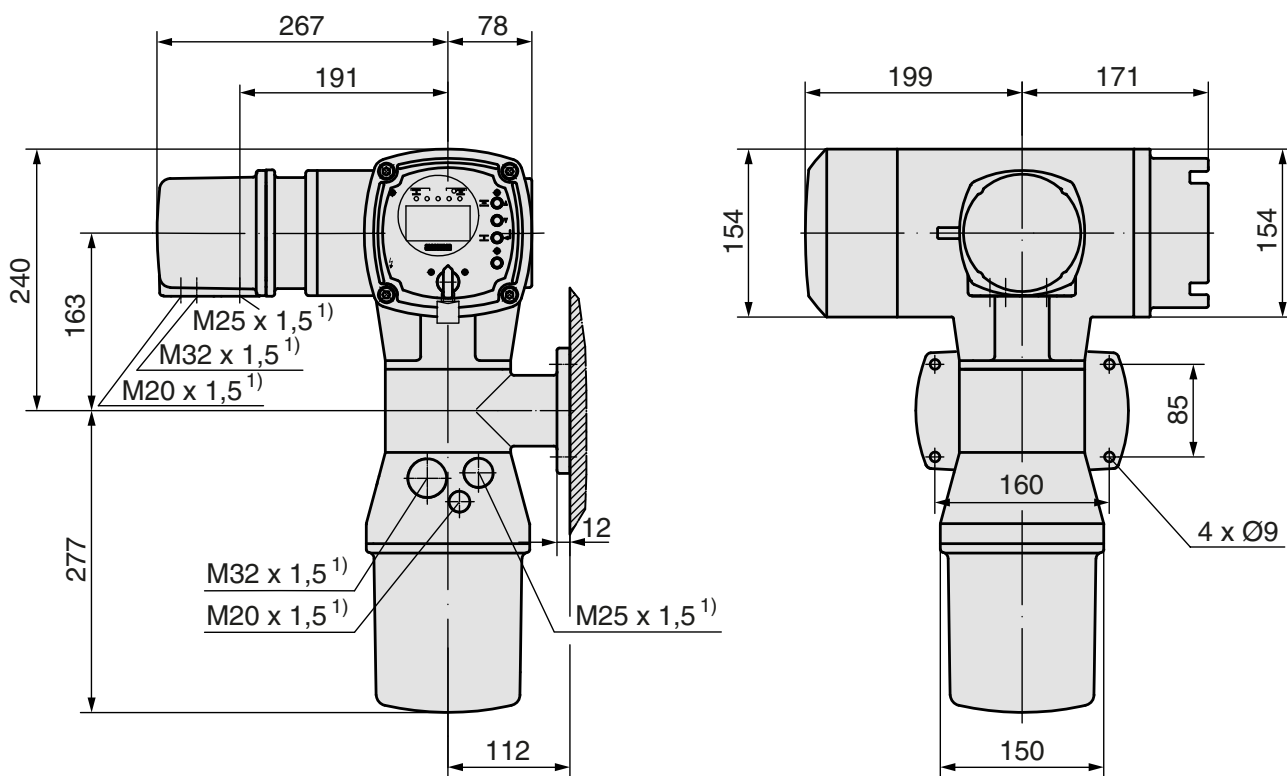

Размеры настенного крепления АСExС 01.2

Стандартное исполнение КР

Исполнение КРН

Исполнение КЕС

1) Трубная резьба только под заказ.