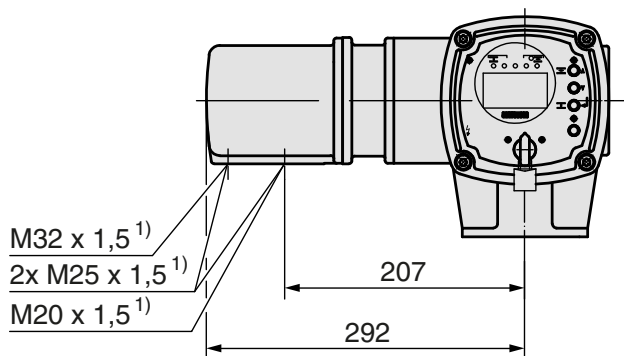

Размеры настенного крепления АСExС 01.2

Стандартное исполнение КР

Исполнение КРН

Исполнение КЕС

1) Трубная резьба только под заказ.