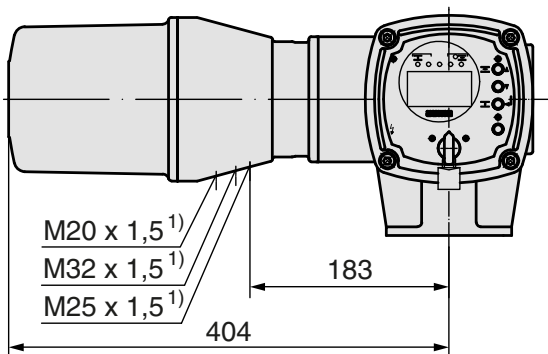

Размеры настенного крепления АСExС 01.2

Стандартное исполнение КР

Исполнение КРН

Исполнение КЕС

1) Трубная резьба только под заказ.